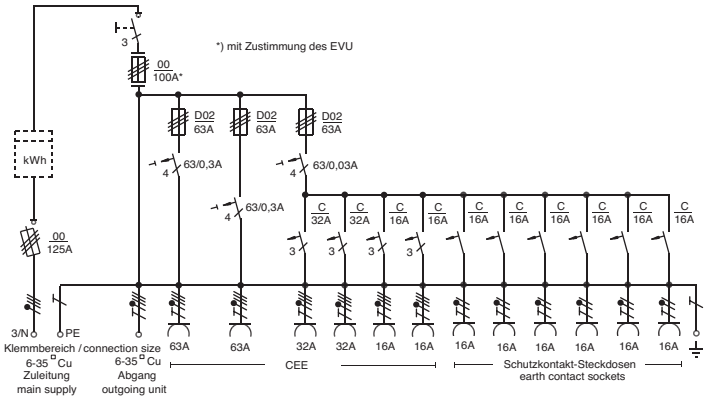

Typ	M-AVEV 80/321-6/V3	Bestell-Nr.	MZ 69742	FI	LSS	Steckdosen
Anschlussleistung 55 kVA				1 FI 40/0,03A	3 LSS 16A 3p-C	3 CEE-Dosen 16A 5p 400V
1 Zählerfeld				1 FI 63/0,03A	2 LSS 32A 3p-C	2 CEE-Dosen 32A 5p 400V
				1 FI 63/0,3A	6 LSS 16A 1p-C	1 CEE-Dose 63A 5p 400V
						3 Schutzk.SD 16A 250V

1

Typ	M-AVEV 100/222-6/V3/KL	Bestell-Nr.	MZ 69092	FI	LSS	Steckdosen
Anschlussleistung 69 kVA				1 FI 63/0,03A	2 LSS 16A 3p-C	2 CEE-Dosen 16A 5p 400V
1 Zählerfeld				2 FI 63/0,3A	2 LSS 32A 3p-C	2 CEE-Dosen 32A 5p 400V
Klemmabgang 80A					6 LSS 16A 1p-C	2 CEE-Dosen 63A 5p 400V
						6 Schutzk.SD 16A 250V

Typ	M-AVEV 100/321-6/V3	Bestell-Nr.	MZ 69012	FI	LSS	Steckdosen
Anschlussleistung 69 kVA				1 FI 40/0,03A	3 LSS 16A 3p-C	3 CEE-Dosen 16A 5p 400V
1 Zählerfeld				1 FI 63/0,03A	2 LSS 32A 3p-C	2 CEE-Dosen 32A 5p 400V
				1 FI 63/0,3A	6 LSS 16A 1p-C	1 CEE-Dose 63A 5p 400V
						6 Schutzk.SD 16A 250V