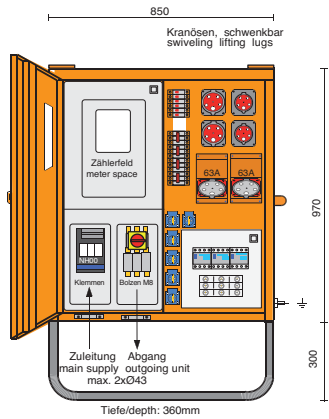

Typ	M-AVEV 80/321-6/V3	Bestell-Nr.	MZ 69742	FI	LSS	Steckdosen
Anschlussleistung 55 kVA				1 FI 40/0,03A	3 LSS 16A 3p-C	3 CEE-Dosen 16A 5p 400V
1 Zählerfeld				1 FI 63/0,03A	2 LSS 32A 3p-C	2 CEE-Dosen 32A 5p 400V
				1 FI 63/0,3A	6 LSS 16A 1p-C	1 CEE-Dose 63A 5p 400V
						3 Schutzk.SD 16A 250V

1

Typ	M-AVEV 100/222-6/V3/KL	Bestell-Nr.	MZ 69092	FI	LSS	Steckdosen
Anschlussleistung 69 kVA				1 FI 63/0,03A	2 LSS 16A 3p-C	2 CEE-Dosen 16A 5p 400V
1 Zählerfeld				2 FI 63/0,3A	2 LSS 32A 3p-C	2 CEE-Dosen 32A 5p 400V
Klemmabgang 80A					6 LSS 16A 1p-C	2 CEE-Dosen 63A 5p 400V
						6 Schutzk.SD 16A 250V

Typ	M-AVEV 100/321-6/V3	Bestell-Nr.	MZ 69012	FI	LSS	Steckdosen
Anschlussleistung 69 kVA				1 FI 40/0,03A	3 LSS 16A 3p-C	3 CEE-Dosen 16A 5p 400V
1 Zählerfeld				1 FI 63/0,03A	2 LSS 32A 3p-C	2 CEE-Dosen 32A 5p 400V
				1 FI 63/0,3A	6 LSS 16A 1p-C	1 CEE-Dose 63A 5p 400V
						6 Schutzk.SD 16A 250V