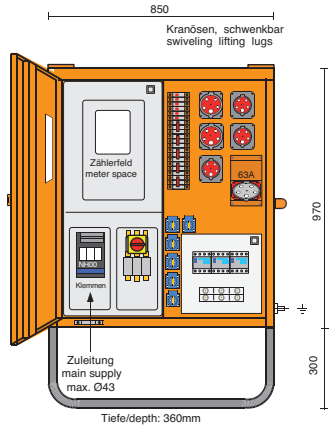

Typ	M-AVEV 80/321-6/V3	Bestell-Nr.	MZ 69742	FI	LSS	Steckdosen
Anschlussleistung 55 kVA				1 FI 40/0,03A	3 LSS 16A 3p-C	3 CEE-Dosen 16A 5p 400V
1 Zählerfeld				1 FI 63/0,03A	2 LSS 32A 3p-C	2 CEE-Dosen 32A 5p 400V
				1 FI 63/0,3A	6 LSS 16A 1p-C	1 CEE-Dose 63A 5p 400V
						3 Schutzk.SD 16A 250V

1

Typ	M-AVEV 100/222-6/V3/KL	Bestell-Nr.	MZ 69092	FI	LSS	Steckdosen
Anschlussleistung 69 kVA				1 FI 63/0,03A	2 LSS 16A 3p-C	2 CEE-Dosen 16A 5p 400V
1 Zählerfeld				2 FI 63/0,3A	2 LSS 32A 3p-C	2 CEE-Dosen 32A 5p 400V
Klemmabgang 80A					6 LSS 16A 1p-C	2 CEE-Dosen 63A 5p 400V
						6 Schutzk.SD 16A 250V

Typ	M-AVEV 100/321-6/V3	Bestell-Nr.	MZ 69012	FI	LSS	Steckdosen
Anschlussleistung 69 kVA				1 FI 40/0,03A	3 LSS 16A 3p-C	3 CEE-Dosen 16A 5p 400V
1 Zählerfeld				1 FI 63/0,03A	2 LSS 32A 3p-C	2 CEE-Dosen 32A 5p 400V
				1 FI 63/0,3A	6 LSS 16A 1p-C	1 CEE-Dose 63A 5p 400V
						6 Schutzk.SD 16A 250V