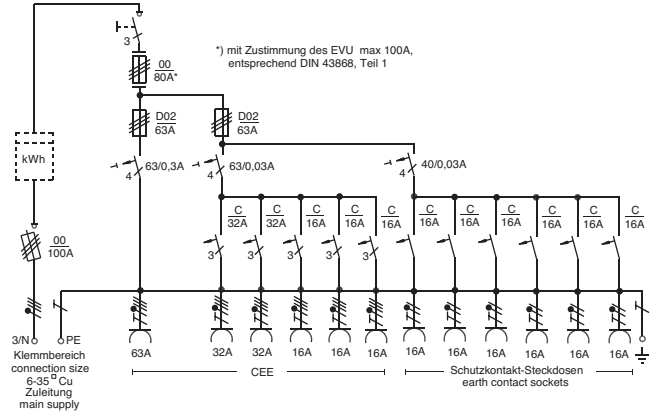

Typ	M-AVEV 80/321-6/V3	Bestell-Nr.	MZ 69742	FI	LSS	Steckdosen
Anschlussleistung 55 kVA				1 FI 40/0,03A	3 LSS 16A 3p-C	3 CEE-Dosen 16A 5p 400V
1 Zählerfeld				1 FI 63/0,03A	2 LSS 32A 3p-C	2 CEE-Dosen 32A 5p 400V
				1 FI 63/0,3A	6 LSS 16A 1p-C	1 CEE-Dose 63A 5p 400V
						3 Schutzk.SD 16A 250V

1

Typ	M-AVEV 100/222-6/V3/KL	Bestell-Nr.	MZ 69092	FI	LSS	Steckdosen
Anschlussleistung 69 kVA				1 FI 63/0,03A	2 LSS 16A 3p-C	2 CEE-Dosen 16A 5p 400V
1 Zählerfeld				2 FI 63/0,3A	2 LSS 32A 3p-C	2 CEE-Dosen 32A 5p 400V
Klemmabgang 80A					6 LSS 16A 1p-C	2 CEE-Dosen 63A 5p 400V
						6 Schutzk.SD 16A 250V

Typ	M-AVEV 100/321-6/V3	Bestell-Nr.	MZ 69012	FI	LSS	Steckdosen
Anschlussleistung 69 kVA				1 FI 40/0,03A	3 LSS 16A 3p-C	3 CEE-Dosen 16A 5p 400V
1 Zählerfeld				1 FI 63/0,03A	2 LSS 32A 3p-C	2 CEE-Dosen 32A 5p 400V
				1 FI 63/0,3A	6 LSS 16A 1p-C	1 CEE-Dose 63A 5p 400V
						6 Schutzk.SD 16A 250V